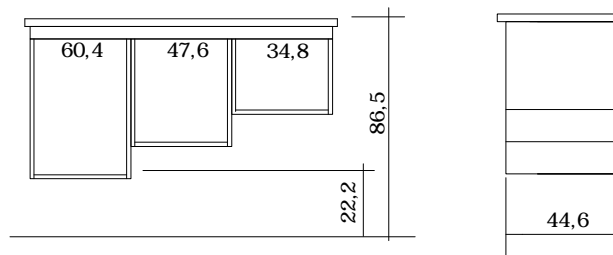

MÅLSKITSE

KØKKEN

BAD